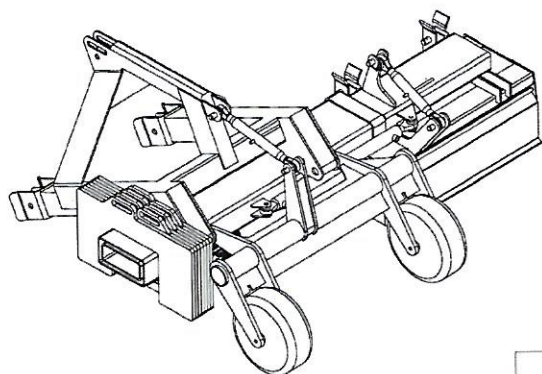

## Télé Tool

NOUVEAUTÉ 2019

Cet outil offre de multiples possibilités d'entretien des truffières tout en respectant le milieu de développement des truffes. Grâce à son vérin de déport (2,50m depuis l'axe du tracteur), il améliore la structure des sols pour favoriser la production sur les brûlés.

Premier outil déporté multi-fonctions pour les trufficulteurs !

www.poget.fr  
T +33 (0)5 49 74 17 55  
contact@poget.fr

- ◆ Masse : 610 Kg complet avec fraise et 240 Kg de masses additionnelles amovibles.
- ◆ Travail du sol :
  - Fraise largeur 100cm
  - 5 rangées de dents droites espacées de 17,5 cm
  - Profondeur de travail : 0–10 cm réglable grâce aux roues de terrage du châssis et au patin sur la fraise
- ◆ Déport de l'outil : 1800–2500 de l'axe du tracteur par vérin double effet course 70cm.
- ◆ Protection de la transmission par limiteur de couple à friction.
- ◆ Limite l'érosion en terrain pentu.
- ◆ Attelage catégorie 2.