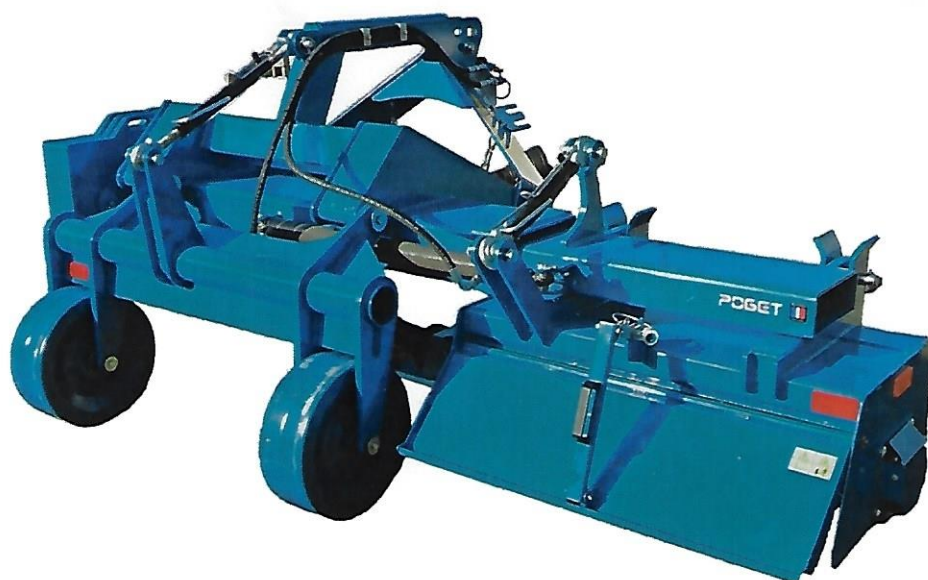

## Télé Tool

NOUVEAUTÉ 2019

Cet outil offre de multiples possibilités d'entretien des truffières tout en respectant le milieu de développement des truffes. Grâce à son vérin de déport (2,50m depuis l'axe du tracteur), il améliore la structure des sols pour favoriser la production sur les brûlés.

Premier outil déporté multi-fonctions pour les trufficulteurs !

www.poget.fr  
T +33 (0)5 49 74 17 55  
contact@poget.fr

- ◆ Masse : 610 Kg complet avec fraise et 240 Kg de masses additionnelles amovibles.
- ◆ Travail du sol :
  - Fraise largeur 100cm
  - 5 rangées de dents droites espacées de 17,5 cm
  - Profondeur de travail : 0–10 cm réglable grâce aux roues de terrage du châssis et au patin sur la fraise
- ◆ Déport de l'outil : 1800–2500 de l'axe du tracteur par vérin double effet course 70cm.
- ◆ Protection de la transmission par limiteur de couple à friction.
- ◆ Limite l'érosion en terrain pentu.
- ◆ Attelage catégorie 2.