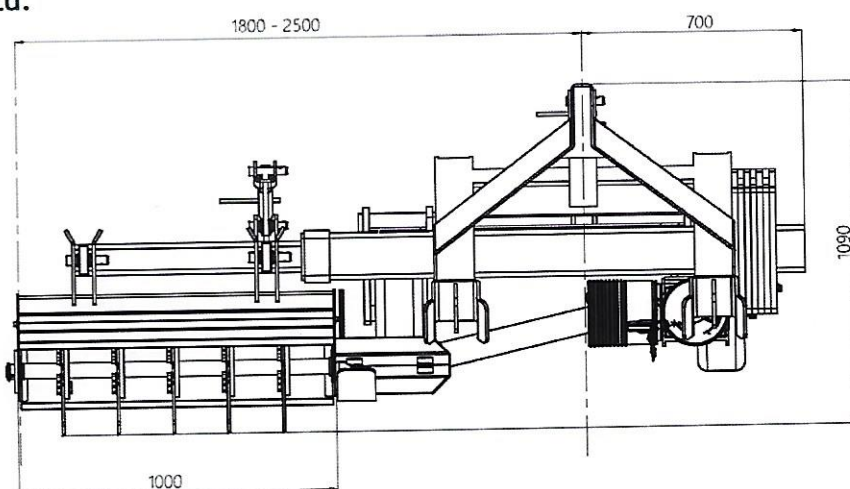

## Télé Tool

NOUVEAUTÉ 2019

Cet outil offre de multiples possibilités d'entretien des truffières tout en respectant le milieu de développement des truffes. Grâce à son vérin de déport (2,50m depuis l'axe du tracteur), il améliore la structure des sols pour favoriser la production sur les brûlés.

Premier outil déporté multi-fonctions pour les trufficulteurs !

www.poget.fr  
T +33 (0)5 49 74 17 55  
contact@poget.fr

- ◆ Masse : 610 Kg complet avec fraise et 240 Kg de masses additionnelles amovibles.
- ◆ Travail du sol :
  - Fraise largeur 100cm
  - 5 rangées de dents droites espacées de 17,5 cm
  - Profondeur de travail : 0–10 cm réglable grâce aux roues de terrage du châssis et au patin sur la fraise
- ◆ Déport de l'outil : 1800–2500 de l'axe du tracteur par vérin double effet course 70cm.
- ◆ Protection de la transmission par limiteur de couple à friction.
- ◆ Limite l'érosion en terrain pentu.
- ◆ Attelage catégorie 2.