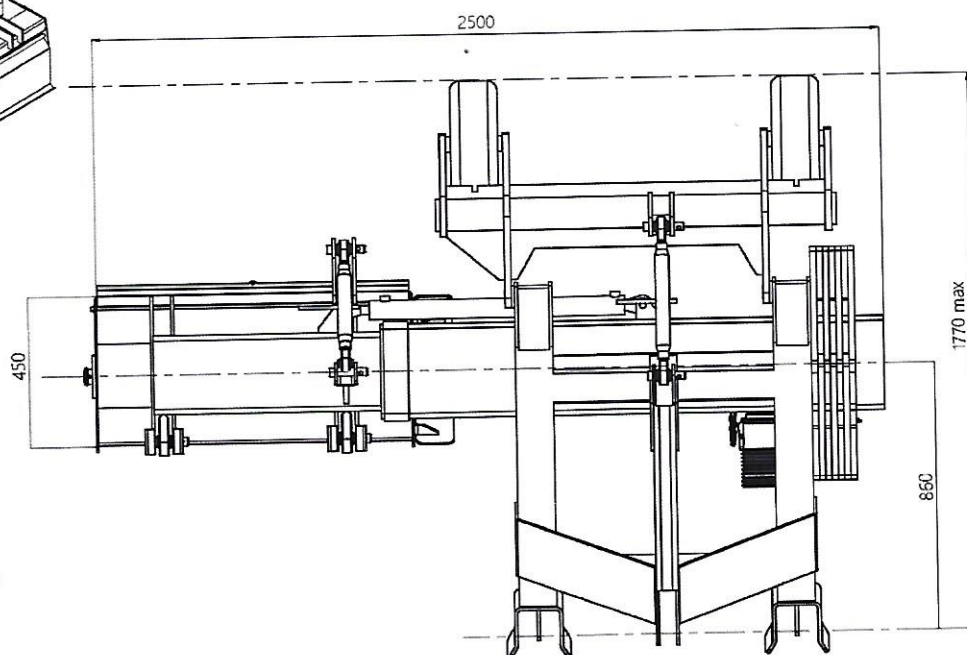

## Télé Tool

NOUVEAUTÉ 2019

Cet outil offre de multiples possibilités d'entretien des truffières tout en respectant le milieu de développement des truffes. Grâce à son vérin de déport (2,50m depuis l'axe du tracteur), il améliore la structure des sols pour favoriser la production sur les brûlés.

Premier outil déporté multi-fonctions pour les trufficulteurs !

www.poget.fr  
T +33 (0)5 49 74 17 55  
contact@poget.fr

- ◆ Masse : 610 Kg complet avec fraise et 240 Kg de masses additionnelles amovibles.
- ◆ Travail du sol :
  - Fraise largeur 100cm
  - 5 rangées de dents droites espacées de 17,5 cm
  - Profondeur de travail : 0–10 cm réglable grâce aux roues de terrage du châssis et au patin sur la fraise
- ◆ Déport de l'outil : 1800–2500 de l'axe du tracteur par vérin double effet course 70cm.
- ◆ Protection de la transmission par limiteur de couple à friction.
- ◆ Limite l'érosion en terrain pentu.
- ◆ Attelage catégorie 2.